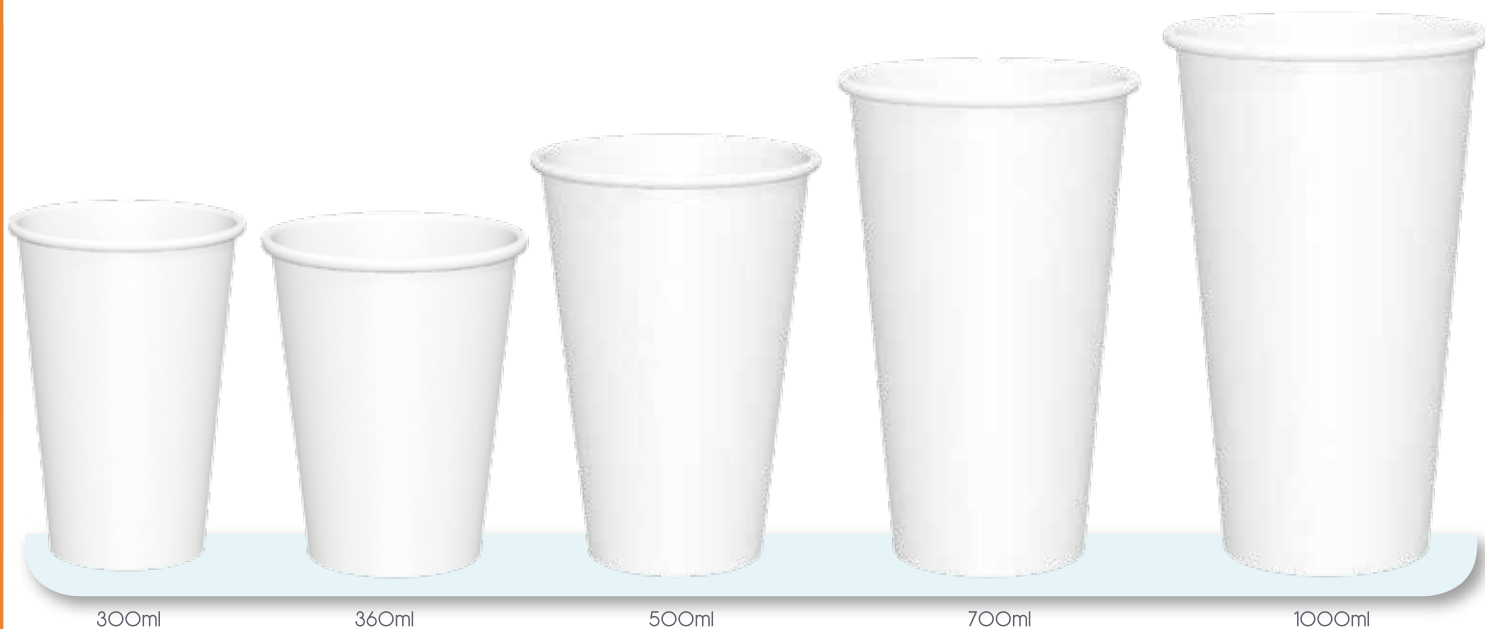

50ml   100ml   160ml   180ml   200ml   240ml

300ml   360ml   500ml   700ml   1000ml

Capacidade	50ml	100ml	160ml	200ml	240ml	300ml	360ml	500ml	700ml	1000ml
	1,5 oz.	4 oz.	6 oz.	6,7 oz.	8 oz.	10 oz.	12 oz.	16,9 oz.	23,6 oz.	33,8 oz.
CÓDIGOS	789856804001-8	789856804044-5	789856804045-2	789856804047-6	789856804048-3	789856804049-0	789856804050-6	789856804051-3	789856804052-0	789856804053-7