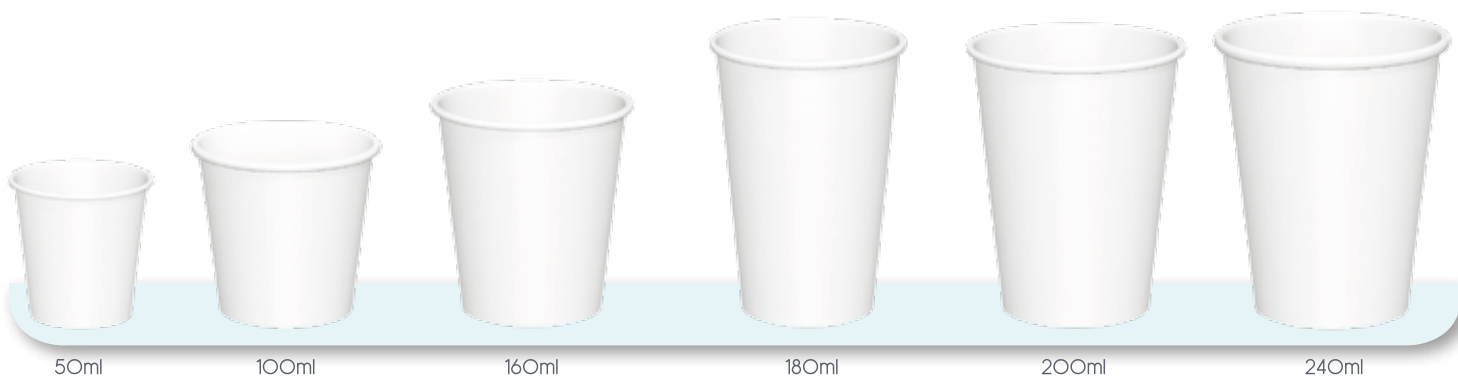

Copos

Capacidade Nominal

50ml 100ml 160ml 180ml 200ml 240ml

300ml 360ml 500ml 700ml 1000ml

Capacidade	50ml	100ml	160ml	200ml	240ml	300ml	360ml	500ml	700ml	1000ml
	1,5 oz.	4 oz.	6 oz.	6,7 oz.	8 oz.	10 oz.	12 oz.	16,9 oz.	23,6 oz.	33,8 oz.
CÓDIGOS	789856804001-8	789856804044-5	789856804045-2	789856804047-6	789856804048-3	789856804049-0	789856804050-6	789856804051-3	789856804052-0	789856804053-7

Tampas

MODELOS	MODELOS
COM BICO*	COM FURO*
Branca, Preta, Marrom	Branca, Preta, Marrom, Translúcida
TAMANHOS	TAMANHOS
100, 160, 240, 360 ml	200, 240/300, 500, 700, 1000 ml

Consulte outros tipos de tampas.

*Cores das tampas sob encomenda ou disponibilidade de estoque.

Potes

Capacidade Nominal

80ml BAIXO

80ml ALTO

120ml BAIXO

120ml ALTO

150ml